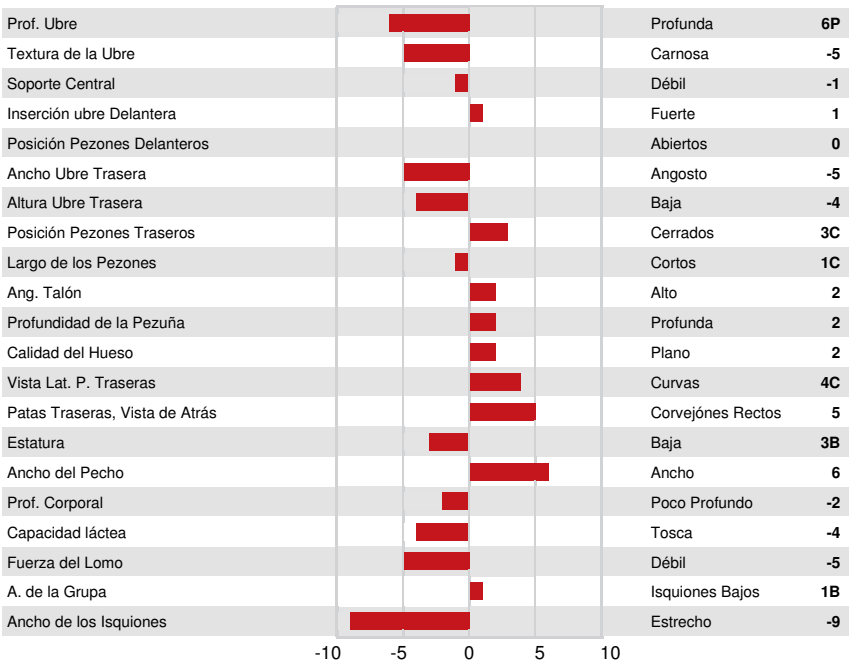

TF AMC AH1F AH2F AHCC

Reg. #: AYCANM110779924 aAa: 342156 DMS: 345,135
 Nacimiento: 10/22/2018 Caseina Kappa: AE Caseina Beta: A1A2

PRODUCCIÓN 17 Hatos 21 Hijas 80% Conf. GEBV 24*APR

Leche kg	Grasa kg	Grasa %	Proteína kg	Proteína %
45	50	+0.60	13	+0.14

Promedio de la Hija (kg-ME) Leche **9,502 kg** Grasa **418 kg** Proteína **338 kg**

SALUD Y FERTILIDAD Inmunidad 105

Vida en el Hato	101	Inmunidad de los terneros	104
SCS	106	Habilidad al Parto	102
Fertilidad de la Hija	102	Habilidad de las Hijas al Parto	100
Puntaje de Condición Corporal	109	Rapidez en el Ordeño	101
Resistencia a Mastitis	105	Temperamento Lechero	103
Persistencia de la lactación	102	Resistencia a Enfermedades Metabólicas	102

CONFORMACIÓN 18 Hatos 21 Hijas 68% Conf. GEBV 24*APR

Conformación	-2	Fortaleza Lechera	-2
Sistema Mamario	-4	Grupa	-9
Patas y Pezuñas	5	% BM o Mejor	67

DES FLEURS POKER PARTENAIRE
 THIRD DAM